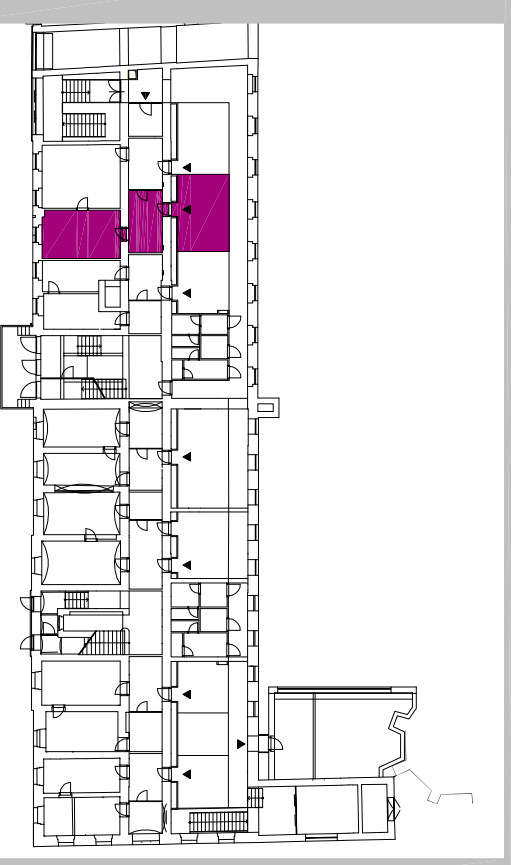

Ordinace č.106

MG Residence Arte

| OZN. | ÚČEL MÍSTNOSTI | PLOCHA m ² |
|------------|--------------------|--------------------------|
| 106 | plocha vč. čekárny | 61.15 |
| 103.2 | ČEKÁRNA (část) | 24.41 |
| 106.1 | CHODBA | 13.40 |
| 106.2 | ORDINACE | 23.34 |