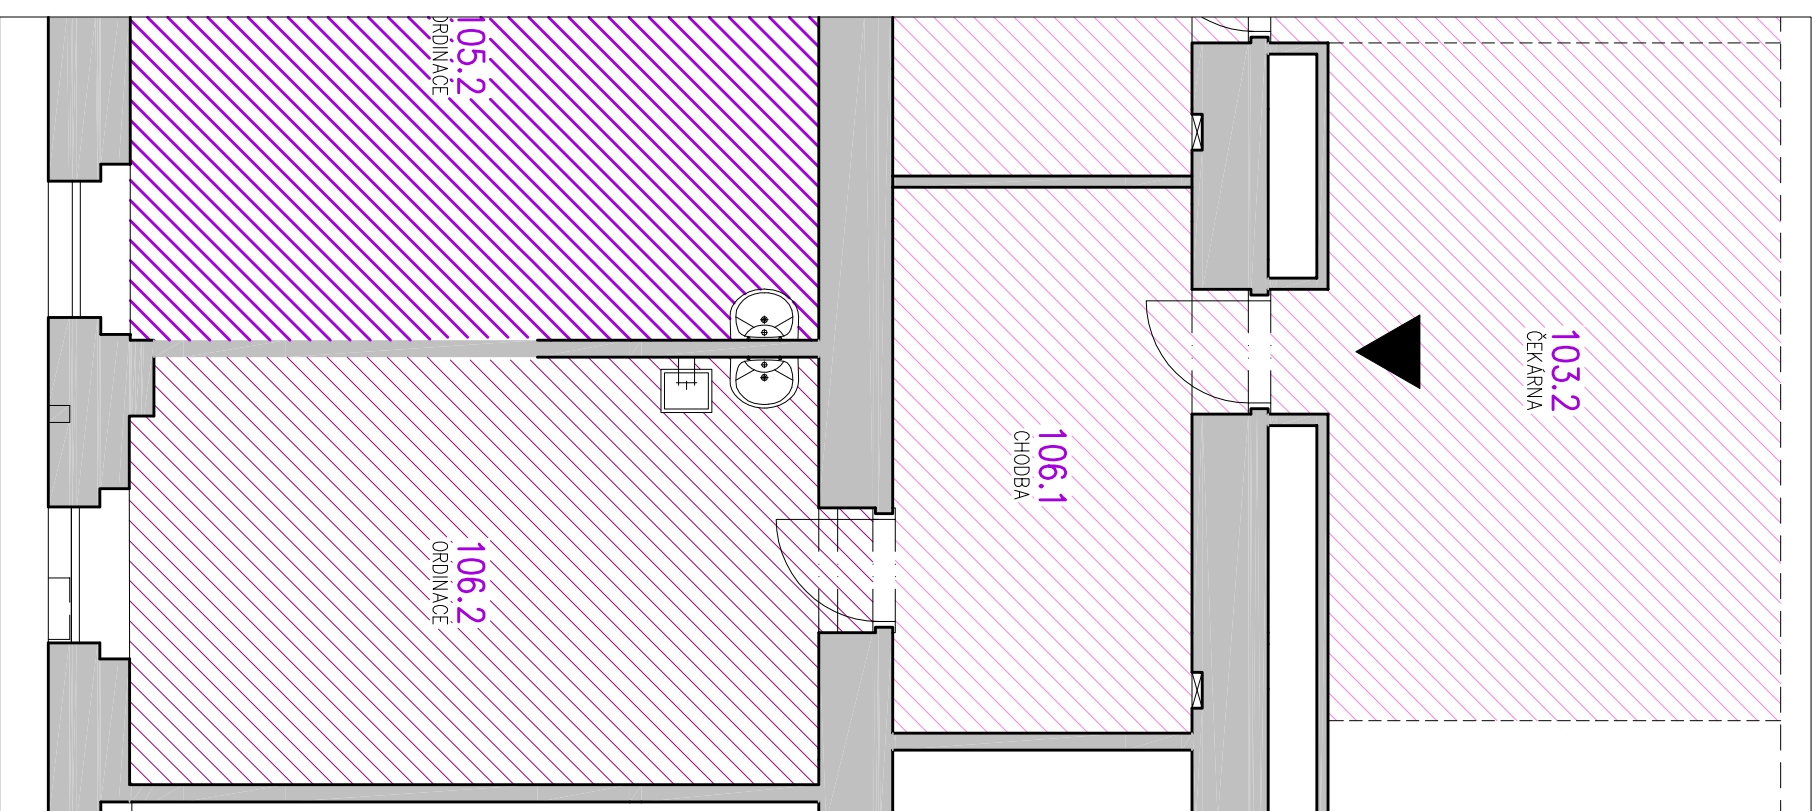

Ordinace č.106

MG Residence Arte

| OZN. | ÚČEL MÍSTNOSTI | PLOCHA m ² |
|------------|--------------------|--------------------------|
| 106 | plocha vč. čekárny | 61.15 |
| 103.2 | ČEKÁRNA (část) | 24.41 |
| 106.1 | CHODBA | 13.40 |
| 106.2 | ORDINACE | 23.34 |