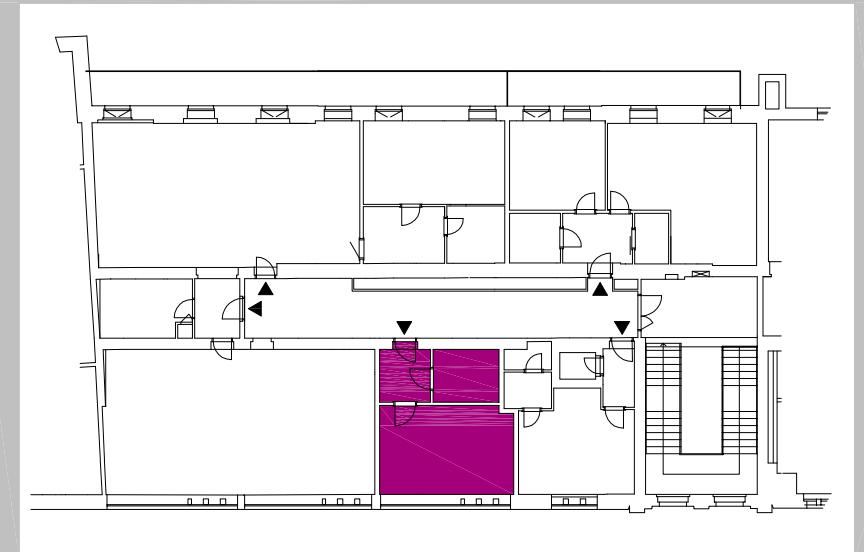

Byt č.405

OBYTNÝ PROSTOR

MG Residence Arte

BYT	ÚČEL MÍSTNOSTI	PLOCHA m ²
405	1 + kk	35.07
405.1	PŘEDSÍŇ	5.54
405.2	WC+KOUPELNA	6.60
405.3	OBYTNÝ PROSTOR+KK	22.93