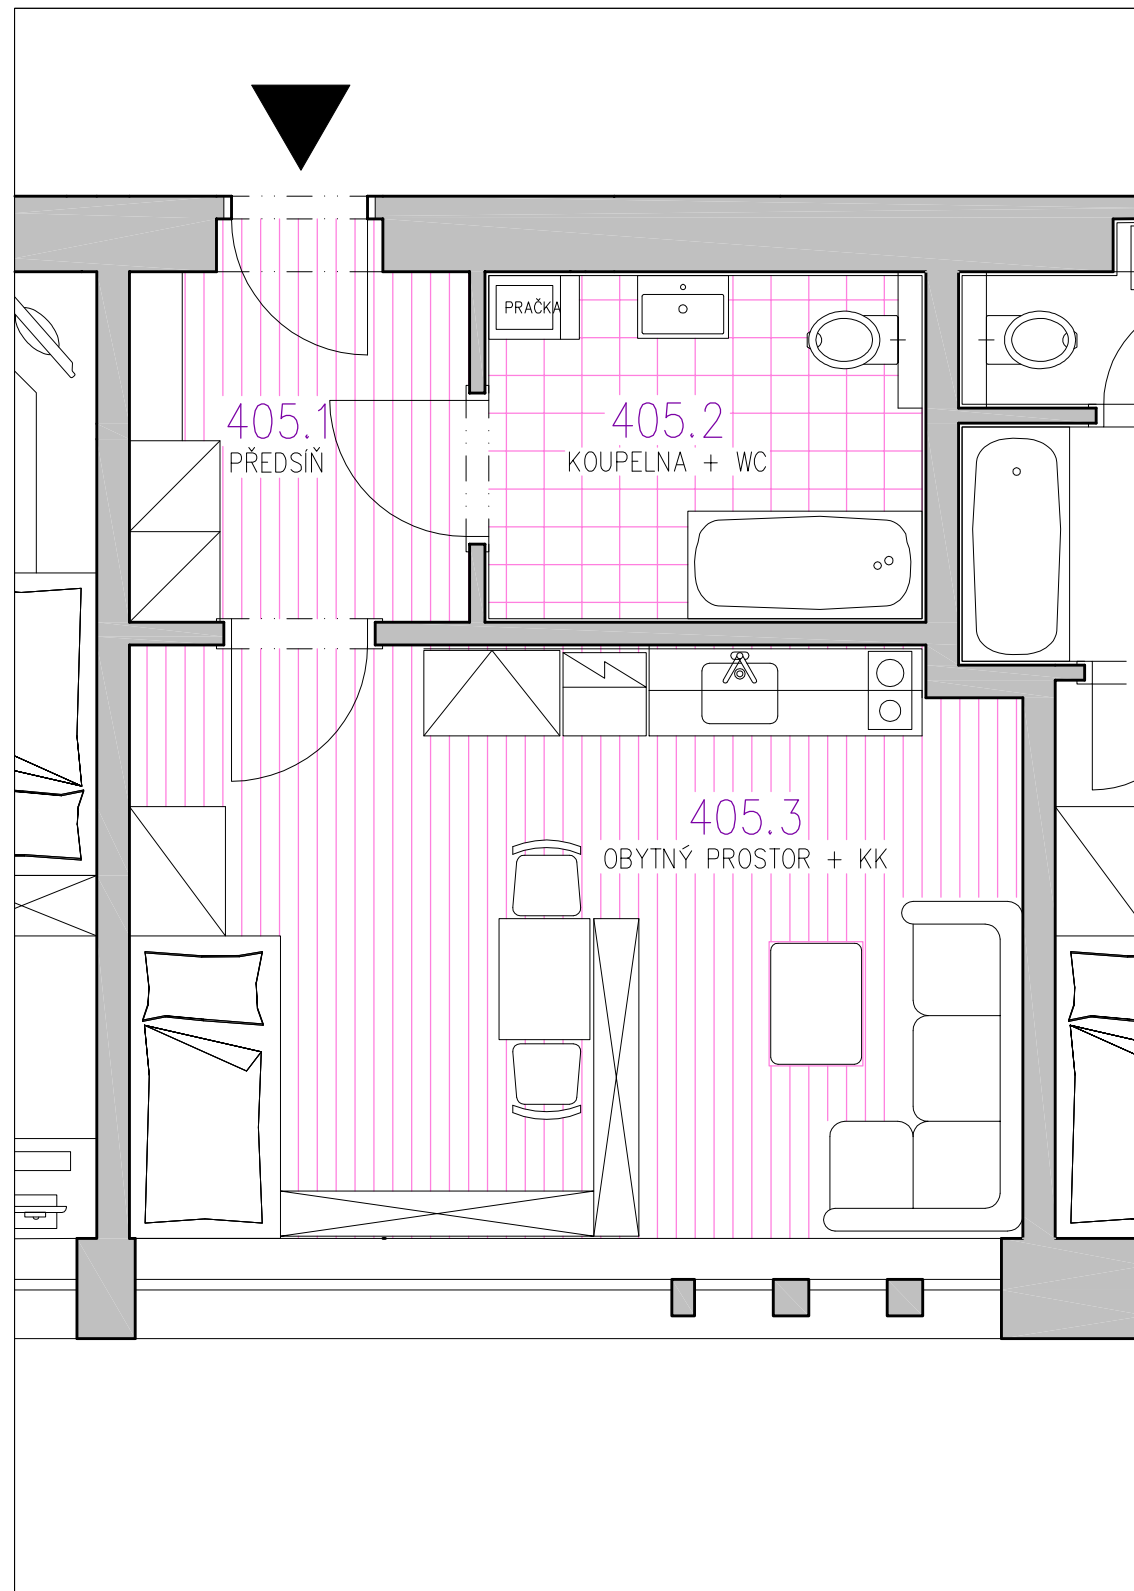

Byt č.405

OBYTNÝ PROSTOR

MG Residence Arte

BYT	ÚČEL MÍSTNOSTI	PLOCHA m ²
405	1 + kk	35.07
405.1	PŘEDSÍŇ	5.54
405.2	WC+KOUPELNA	6.60
405.3	OBYTNÝ PROSTOR+KK	22.93