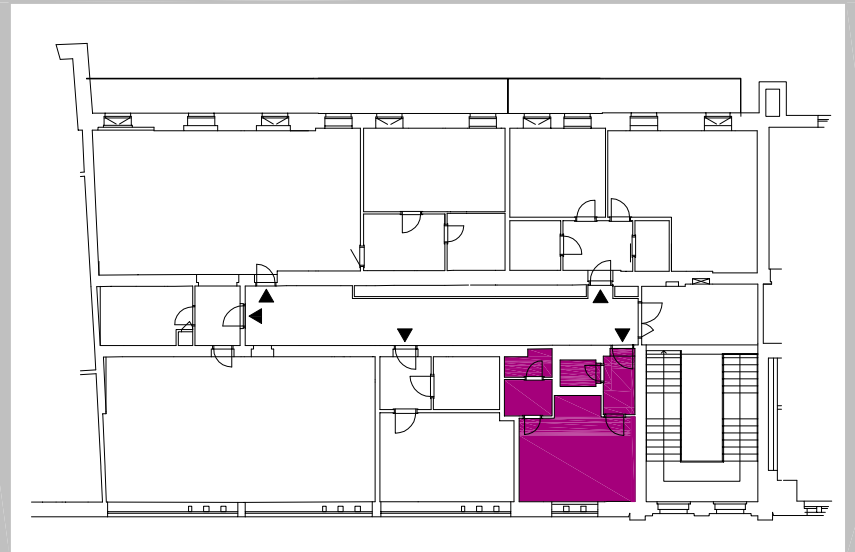

Byt č.404

OBYTNÝ PROSTOR

MG Residence Arte

BYT	ÚČEL MÍSTNOSTI	PLOCHA m ²
404	1 + kk	32.15
404.1	PŘEDSIŇ	3.95
404.2	ŠATNA	1.86
404.3	OBYTNÝ PROSTOR+KK	20.95
404.4	KOUPELNA	3.31
404.5	WC	2.08