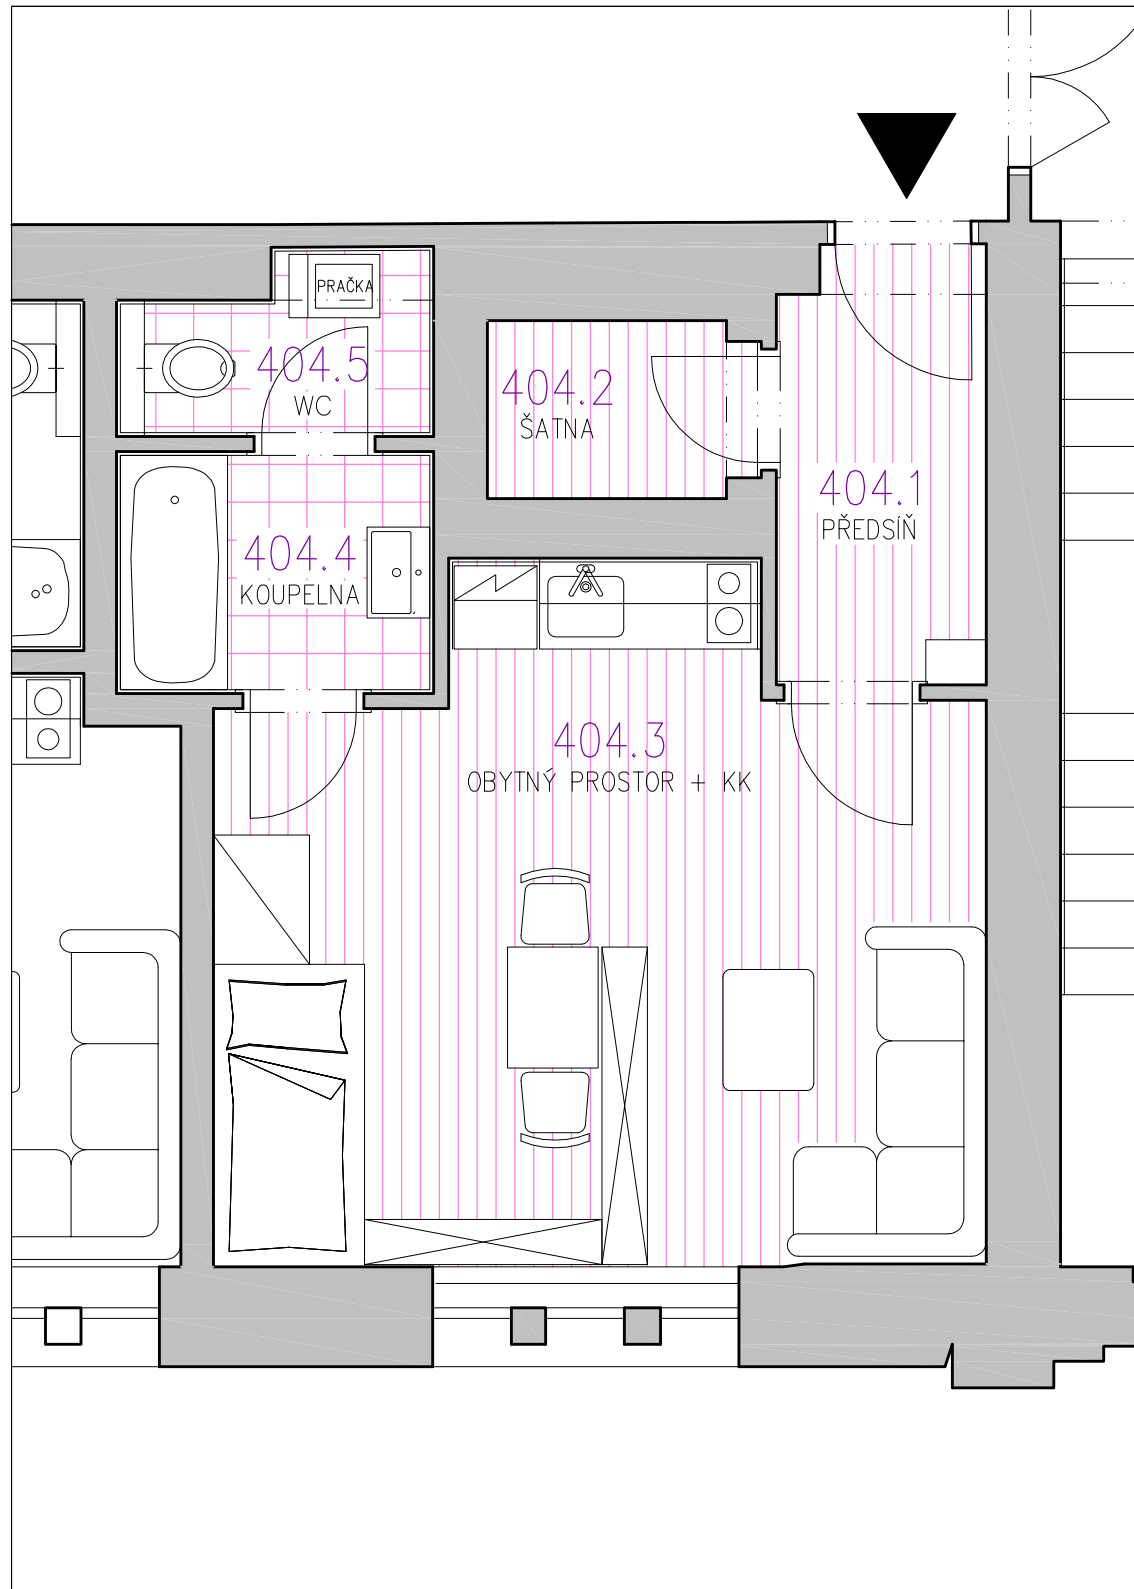

Byt č.404

OBYTNÝ PROSTOR

MG Residence Arte

BYT	ÚČEL MÍSTNOSTI	PLOCHA m ²
404	1 + kk	32.15
404.1	PŘEDSIŇ	3.95
404.2	ŠATNA	1.86
404.3	OBYTNÝ PROSTOR+KK	20.95
404.4	KOUPELNA	3.31
404.5	WC	2.08