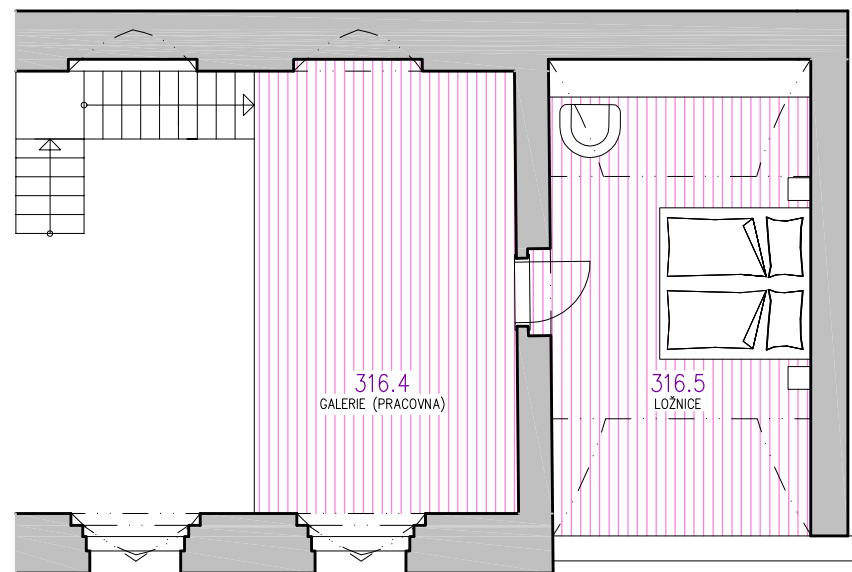

Byt č.316

OBYTNÝ PROSTOR

MEZIPATRO

MG Residence Arte

BYT	ÚČEL MÍSTNOSTI	PLOCHA m ²
316	2 + kk	124.18
316.1	PŘEDSÍŇ	13.74
316.2	KOUPELNA + WC	8.16
316.3	OBYTNÝ PROSTOR+KK	59.92
316.4	GALERIE (PRACOVNA)	20.33
316.5	LOŽNICE	22.03