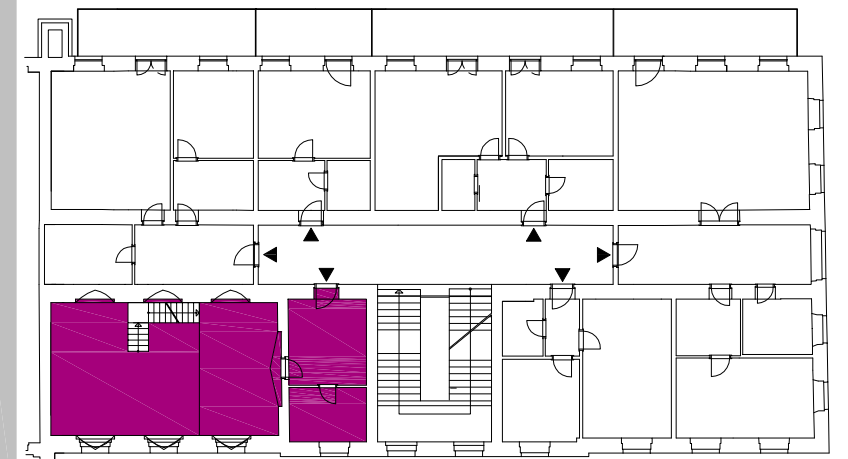

Byt č.316

OBYTNÝ PROSTOR

MEZIPATRO

MG Residence Arte

BYT	ÚČEL MÍSTNOSTI	PLOCHA m ²
316	2 + kk	124.18
316.1	PŘEDSÍŇ	13.74
316.2	KOUPELNA + WC	8.16
316.3	OBYTNÝ PROSTOR+KK	59.92
316.4	GALERIE (PRACOVNA)	20.33
316.5	LOŽNICE	22.03