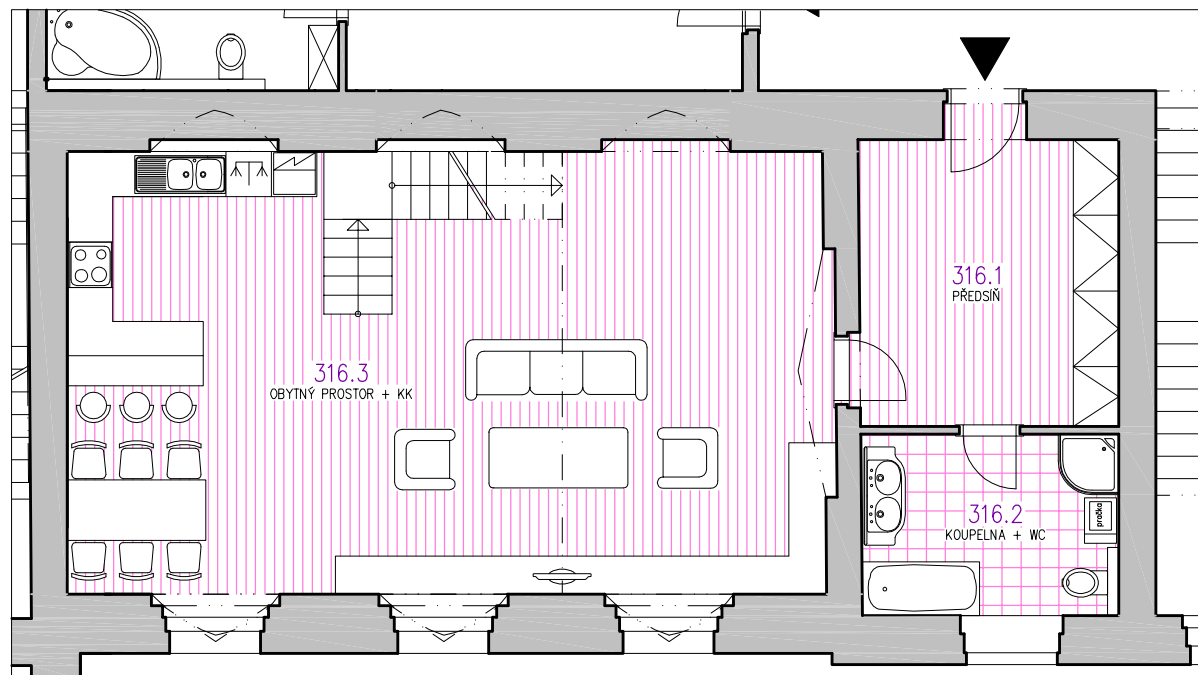

Byt č.316

OBYTNÝ PROSTOR

MEZIPATRO

MG Residence Arte

BYT	ÚČEL MÍSTNOSTI	PLOCHA m ²
316	2 + kk	124.18
316.1	PŘEDSÍŇ	13.74
316.2	KOUPELNA + WC	8.16
316.3	OBYTNÝ PROSTOR+KK	59.92
316.4	GALERIE (PRACOVNA)	20.33
316.5	LOŽNICE	22.03