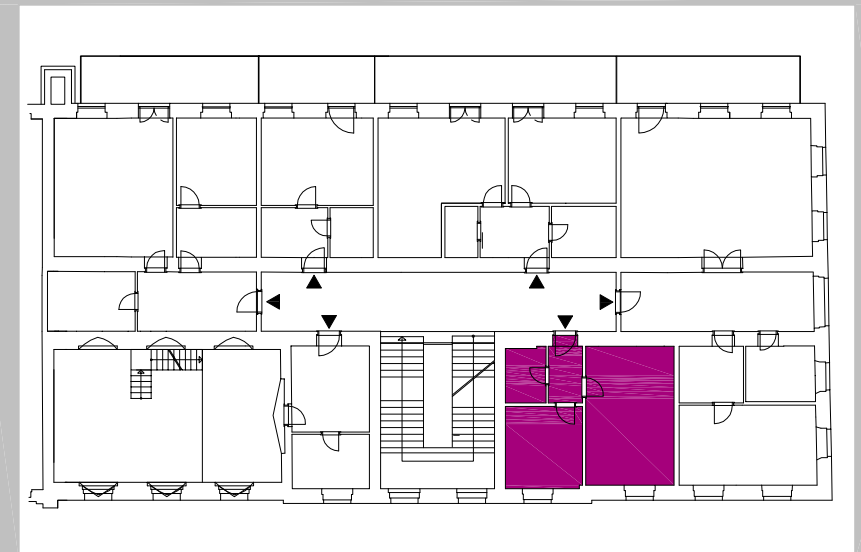

# Byt č.315

OBYTNÝ PROSTOR

## MG Residence Arte

BYT	ÚČEL MÍSTNOSTI	PLOCHA m <sup>2</sup>
<b>315</b>	<b>2 + kk</b>	<b>44.85</b>
315.1	PŘEDSÍŇ	4.30
315.2	OBYTNÝ PROSTOR + KK	23.85
315.3	LOŽNICE	12.33
315.4	KOUPELNA + WC	4.37