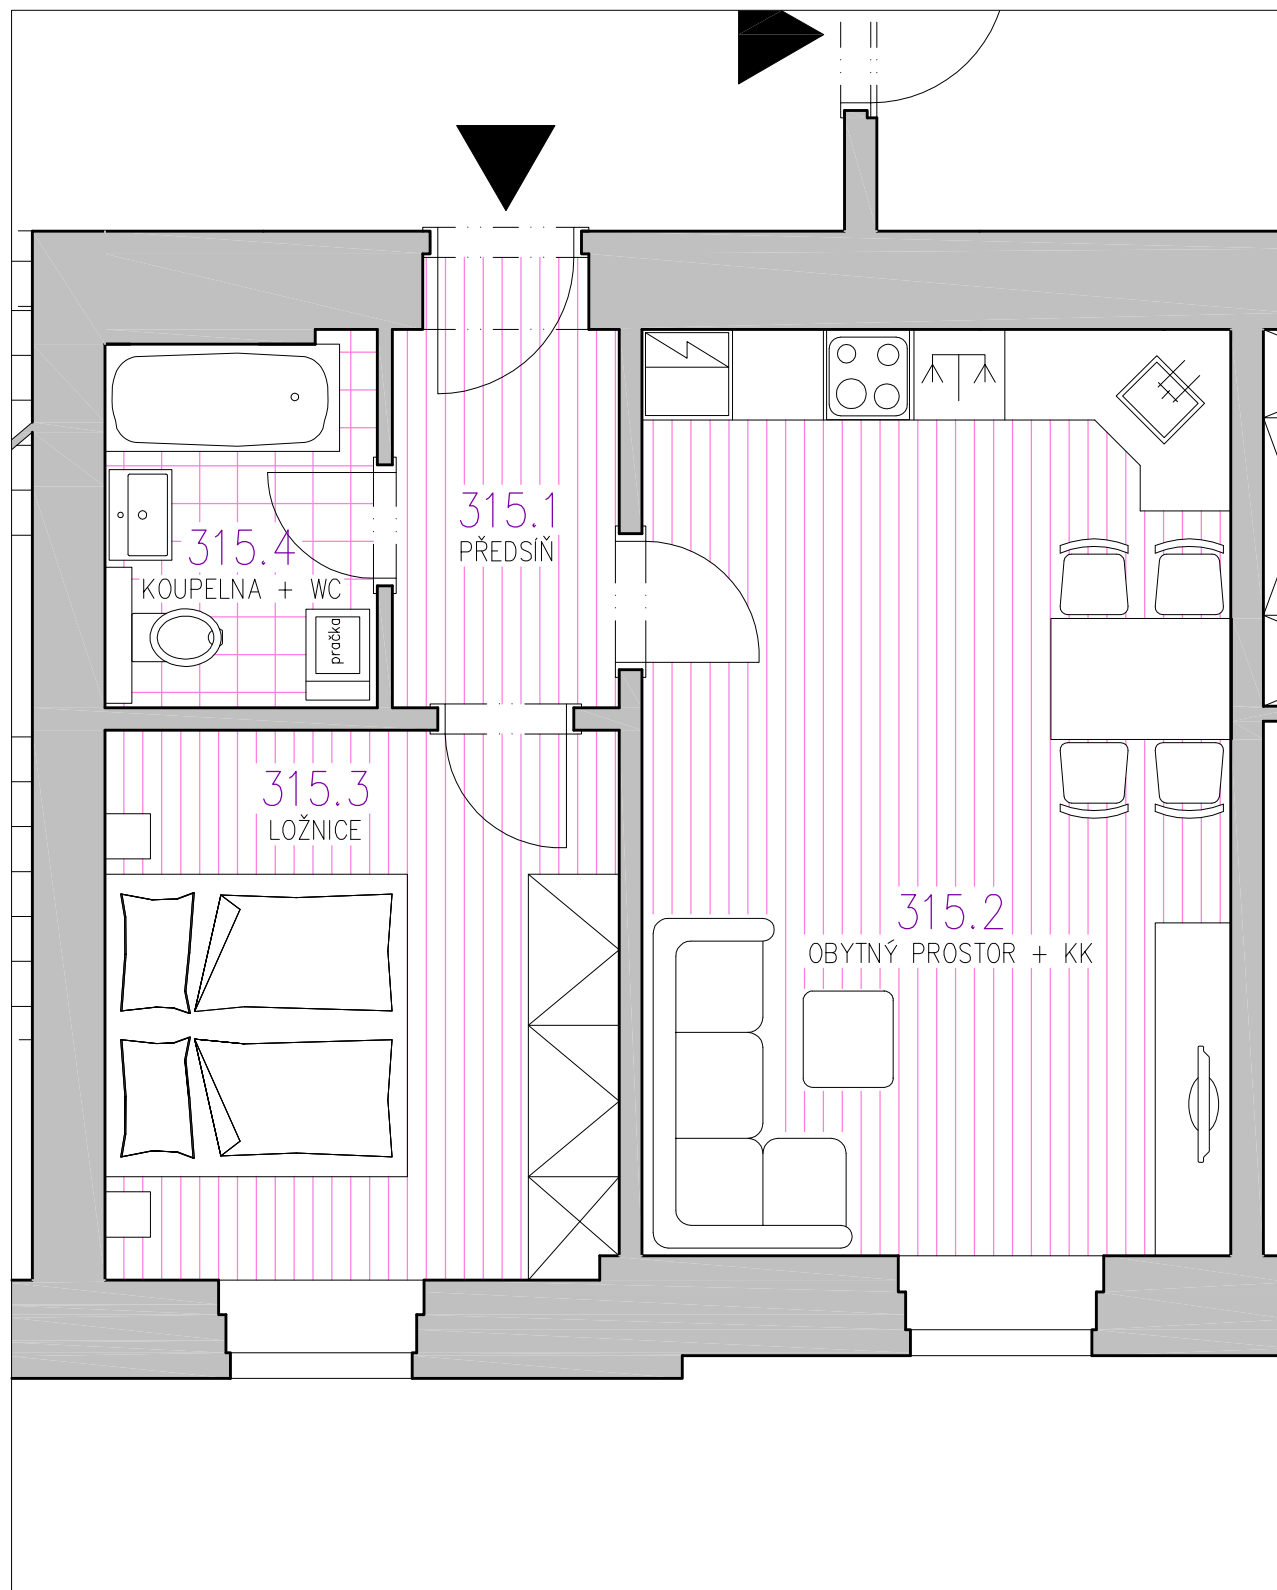

# Byt č.315

OBYTNÝ PROSTOR

## MG Residence Arte

BYT	ÚČEL MÍSTNOSTI	PLOCHA m <sup>2</sup>
<b>315</b>	<b>2 + kk</b>	<b>44.85</b>
315.1	PŘEDSÍŇ	4.30
315.2	OBYTNÝ PROSTOR + KK	23.85
315.3	LOŽNICE	12.33
315.4	KOUPELNA + WC	4.37