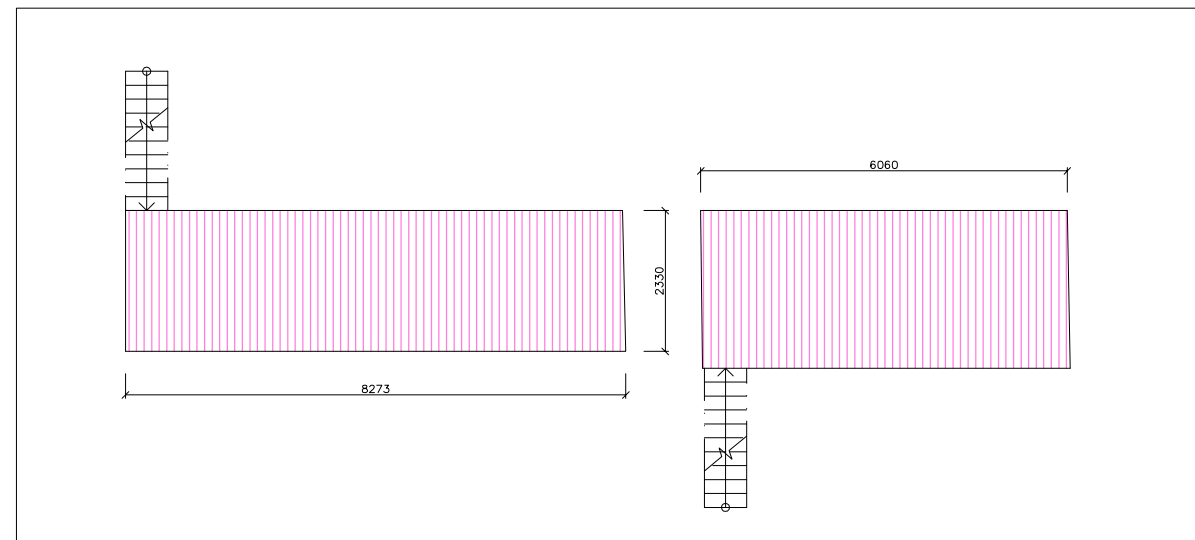

Byt č.214

OBYTNÝ PROSTOR

ŘEZ

GALERIE (LOŽNICE)

MG Residence Arte

BYT	ÚČEL MÍSTNOSTI	PLOCHA m2
214	2 + kk	156.42
214.1	PŘEDSÍŇ	15.98
214.2	ŠATNA	7.92
214.3	KOUPELNA + WC	7.90
214.4	LOŽNICE	21.40
214.5	OBYTNÝ PROSTOR + KK	51.81
214.6	BALKON	16.38
	GALERIE (LOŽNICE)	19.20
	GALERIE (LOŽNICE)	15.83