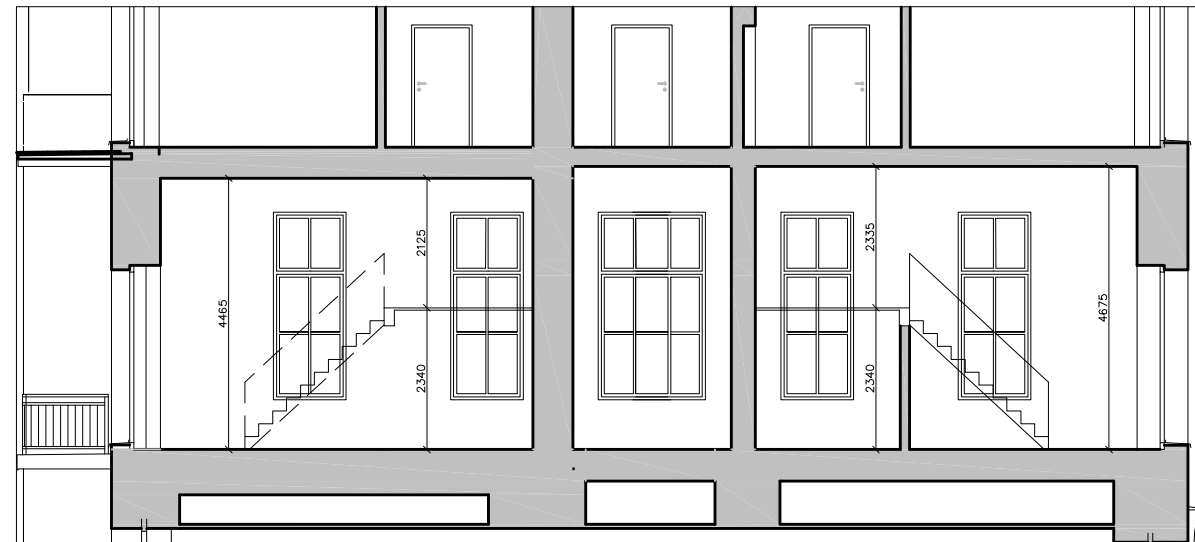

Byt č.214

OBYTNÝ PROSTOR

ŘEZ

GALERIE (LOŽNICE)

MG Residence Arte

BYT	ÚČEL MÍSTNOSTI	PLOCHA m2
214	2 + kk	156.42
214.1	PŘEDSÍŇ	15.98
214.2	ŠATNA	7.92
214.3	KOUPELNA + WC	7.90
214.4	LOŽNICE	21.40
214.5	OBYTNÝ PROSTOR + KK	51.81
214.6	BALKON	16.38
	GALERIE (LOŽNICE)	19.20
	GALERIE (LOŽNICE)	15.83