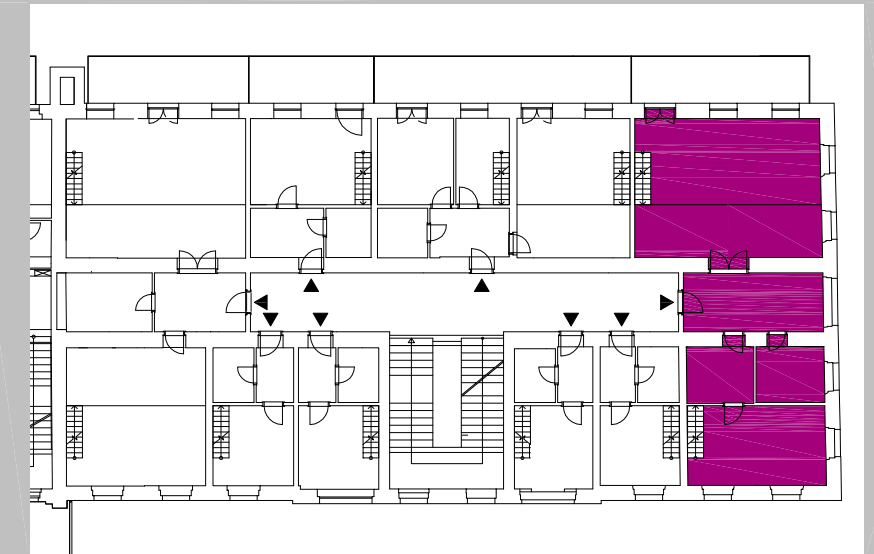

Byt č.214

OBYTNÝ PROSTOR

ŘEZ

GALERIE (LOŽNICE)

MG Residence Arte

BYT	ÚČEL MÍSTNOSTI	PLOCHA m2
214	2 + kk	156.42
214.1	PŘEDSÍŇ	15.98
214.2	ŠATNA	7.92
214.3	KOUPELNA + WC	7.90
214.4	LOŽNICE	21.40
214.5	OBYTNÝ PROSTOR + KK	51.81
214.6	BALKON	16.38
	GALERIE (LOŽNICE)	19.20
	GALERIE (LOŽNICE)	15.83