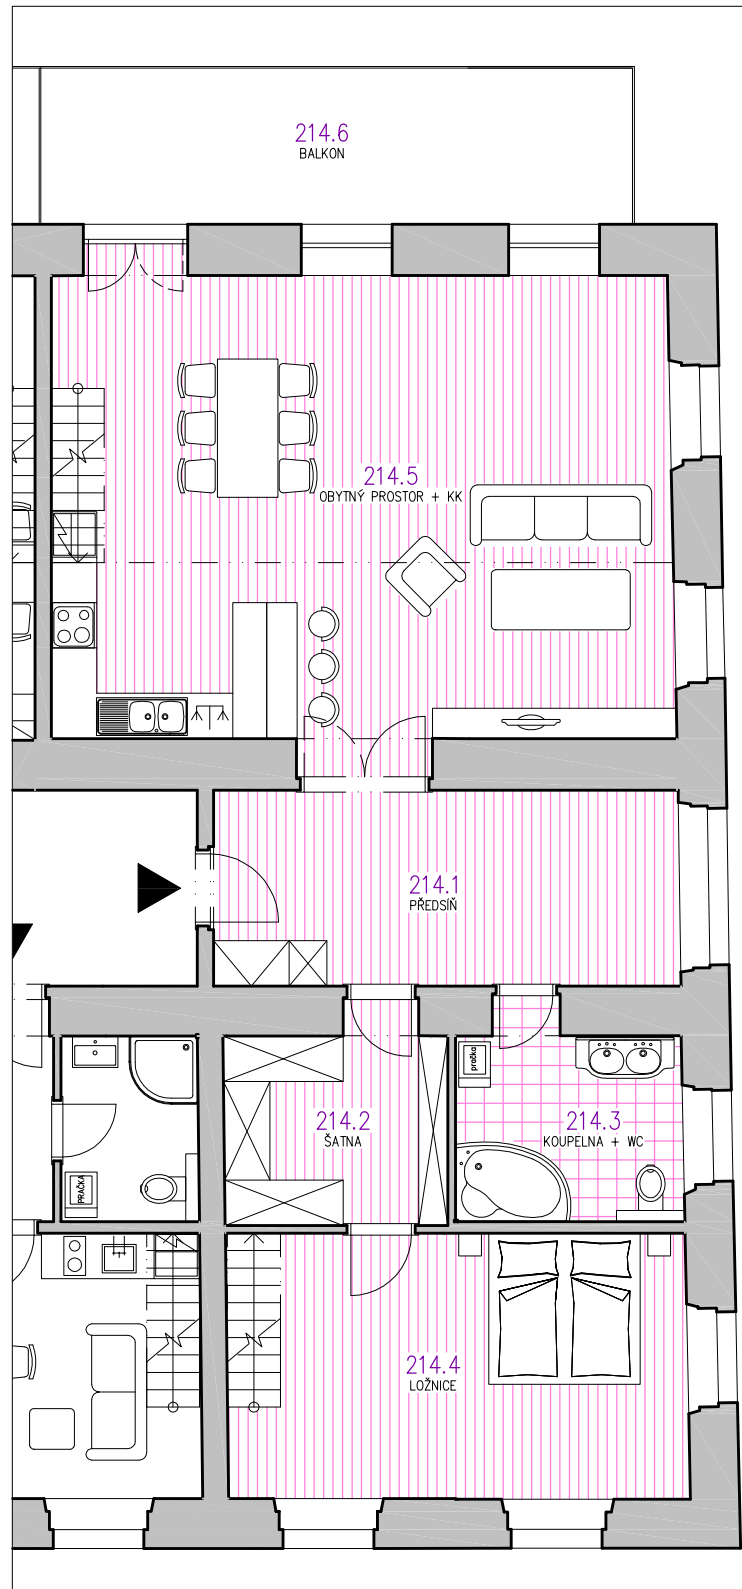

Byt č.214

OBYTNÝ PROSTOR

ŘEZ

GALERIE (LOŽNICE)

MG Residence Arte

BYT	ÚČEL MÍSTNOSTI	PLOCHA m2
214	2 + kk	156.42
214.1	PŘEDSÍŇ	15.98
214.2	ŠATNA	7.92
214.3	KOUPELNA + WC	7.90
214.4	LOŽNICE	21.40
214.5	OBYTNÝ PROSTOR + KK	51.81
214.6	BALKON	16.38
	GALERIE (LOŽNICE)	19.20
	GALERIE (LOŽNICE)	15.83