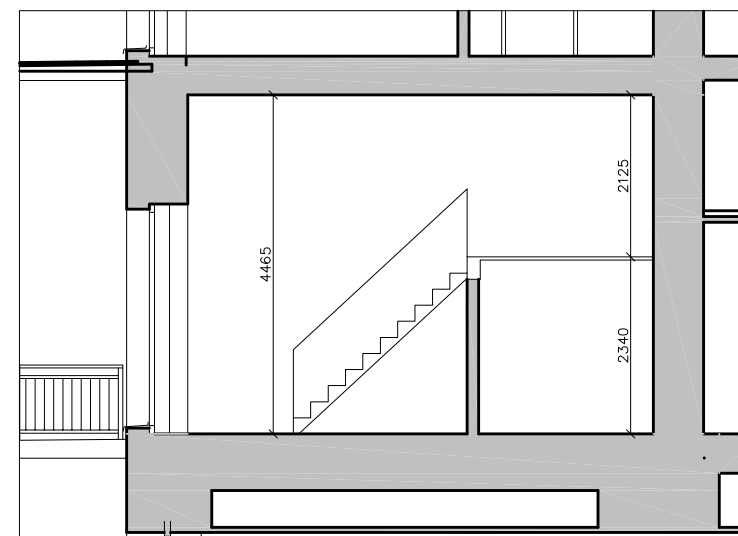

# Byt č.212

OBYTNÝ PROSTOR

ŘEZ

GALERIE (LOŽNICE)

## MG Residence Arte

BYT	ÚČEL MÍSTNOSTI	PLOCHA m <sup>2</sup>
<b>212</b>	<b>1 + kk</b>	<b>56.52</b>
212.1	PŘEDSÍŇ	7.62
212.2	KOUPELNA + WC	4.35
212.3	OBYTNÝ PROSTOR + KK	20.61
212.4	BALKON	11.53
	GALERIE (LOŽNICE)	12.41