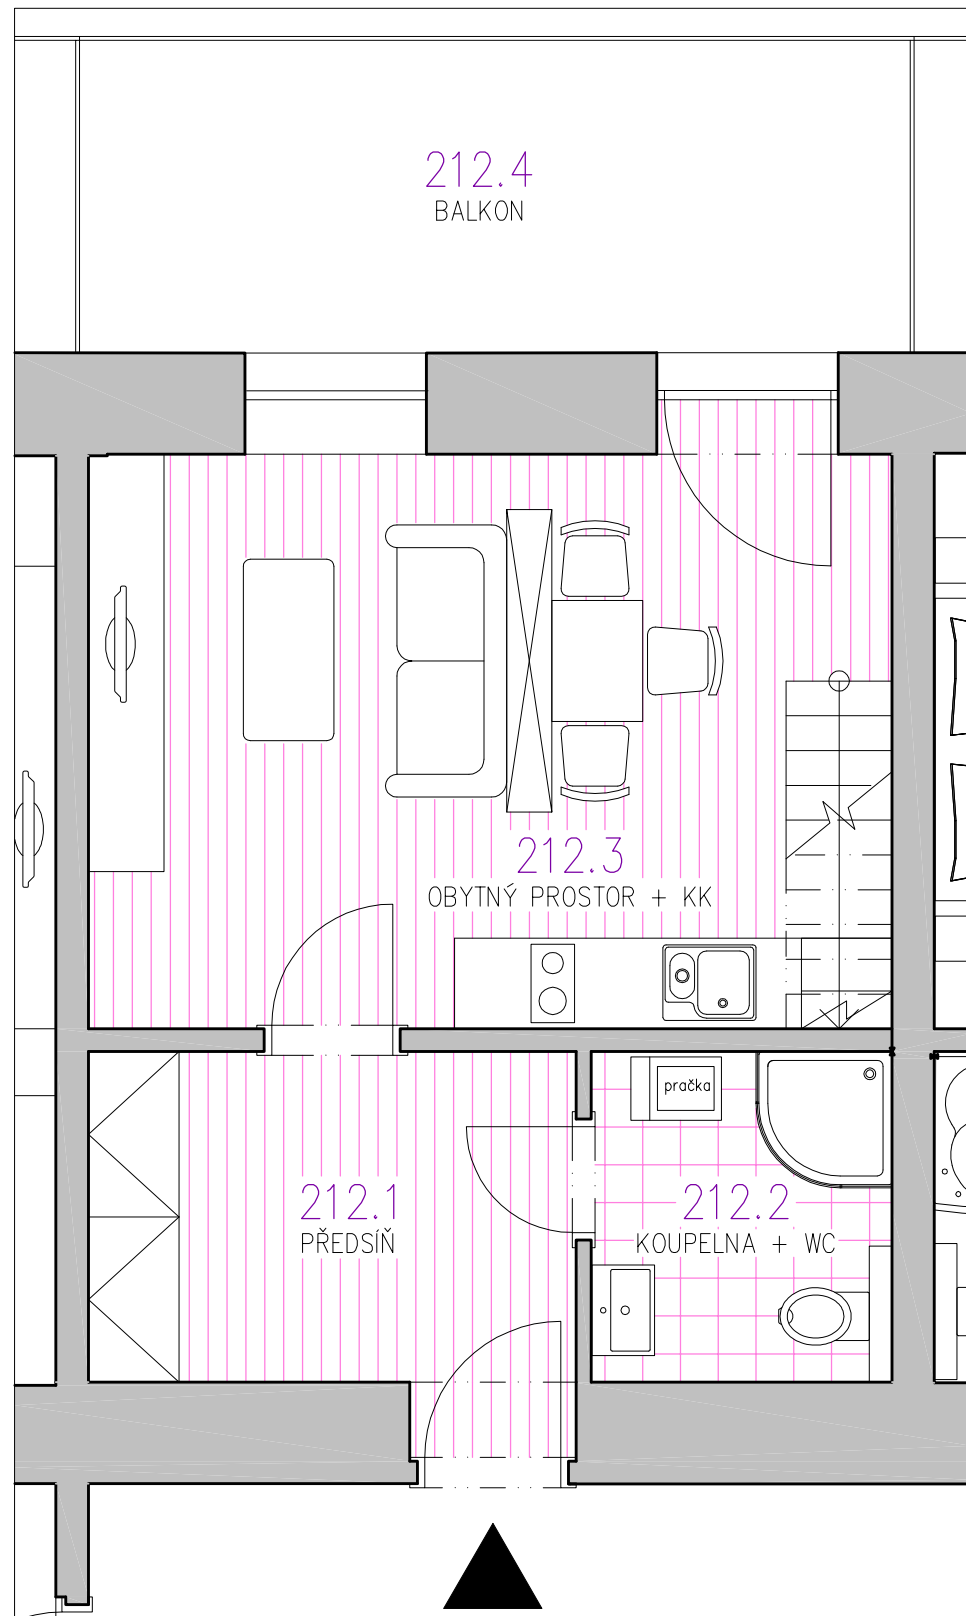

# Byt č.212

OBYTNÝ PROSTOR

ŘEZ

GALERIE (LOŽNICE)

## MG Residence Arte

BYT	ÚČEL MÍSTNOSTI	PLOCHA m <sup>2</sup>
<b>212</b>	<b>1 + kk</b>	<b>56.52</b>
212.1	PŘEDSÍŇ	7.62
212.2	KOUPELNA + WC	4.35
212.3	OBYTNÝ PROSTOR + KK	20.61
212.4	BALKON	11.53
	GALERIE (LOŽNICE)	12.41