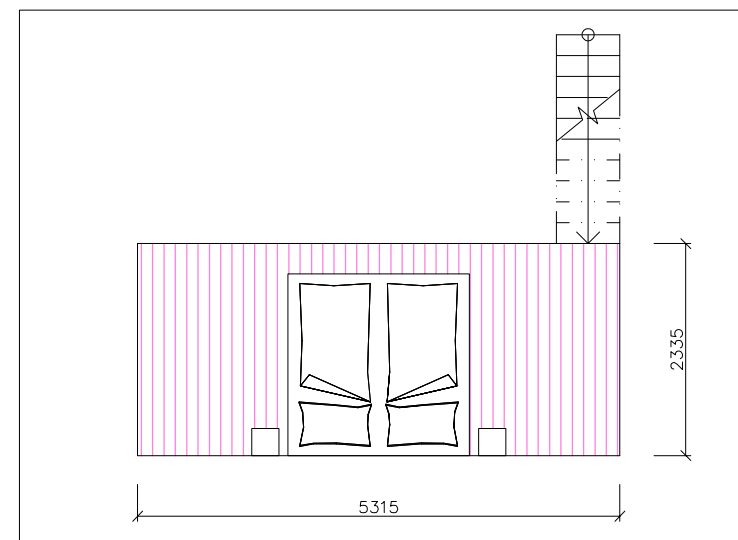

# Byt č.212

OBYTNÝ PROSTOR

ŘEZ

GALERIE (LOŽNICE)

## MG Residence Arte

BYT	ÚČEL MÍSTNOSTI	PLOCHA m <sup>2</sup>
<b>212</b>	<b>1 + kk</b>	<b>56.52</b>
212.1	PŘEDSÍŇ	7.62
212.2	KOUPELNA + WC	4.35
212.3	OBYTNÝ PROSTOR + KK	20.61
212.4	BALKON	11.53
	GALERIE (LOŽNICE)	12.41