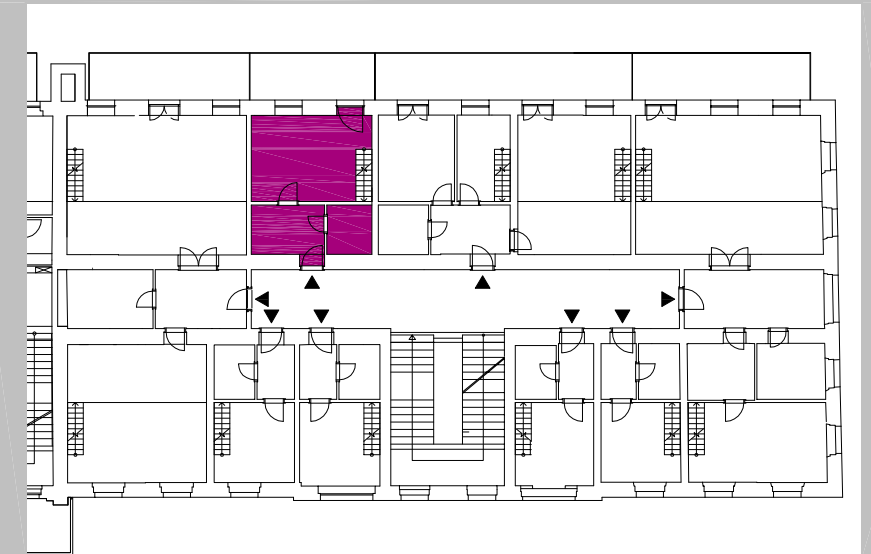

# Byt č.212

OBYTNÝ PROSTOR

ŘEZ

GALERIE (LOŽNICE)

## MG Residence Arte

BYT	ÚČEL MÍSTNOSTI	PLOCHA m <sup>2</sup>
<b>212</b>	<b>1 + kk</b>	<b>56.52</b>
212.1	PŘEDSÍŇ	7.62
212.2	KOUPELNA + WC	4.35
212.3	OBYTNÝ PROSTOR + KK	20.61
212.4	BALKON	11.53
	GALERIE (LOŽNICE)	12.41