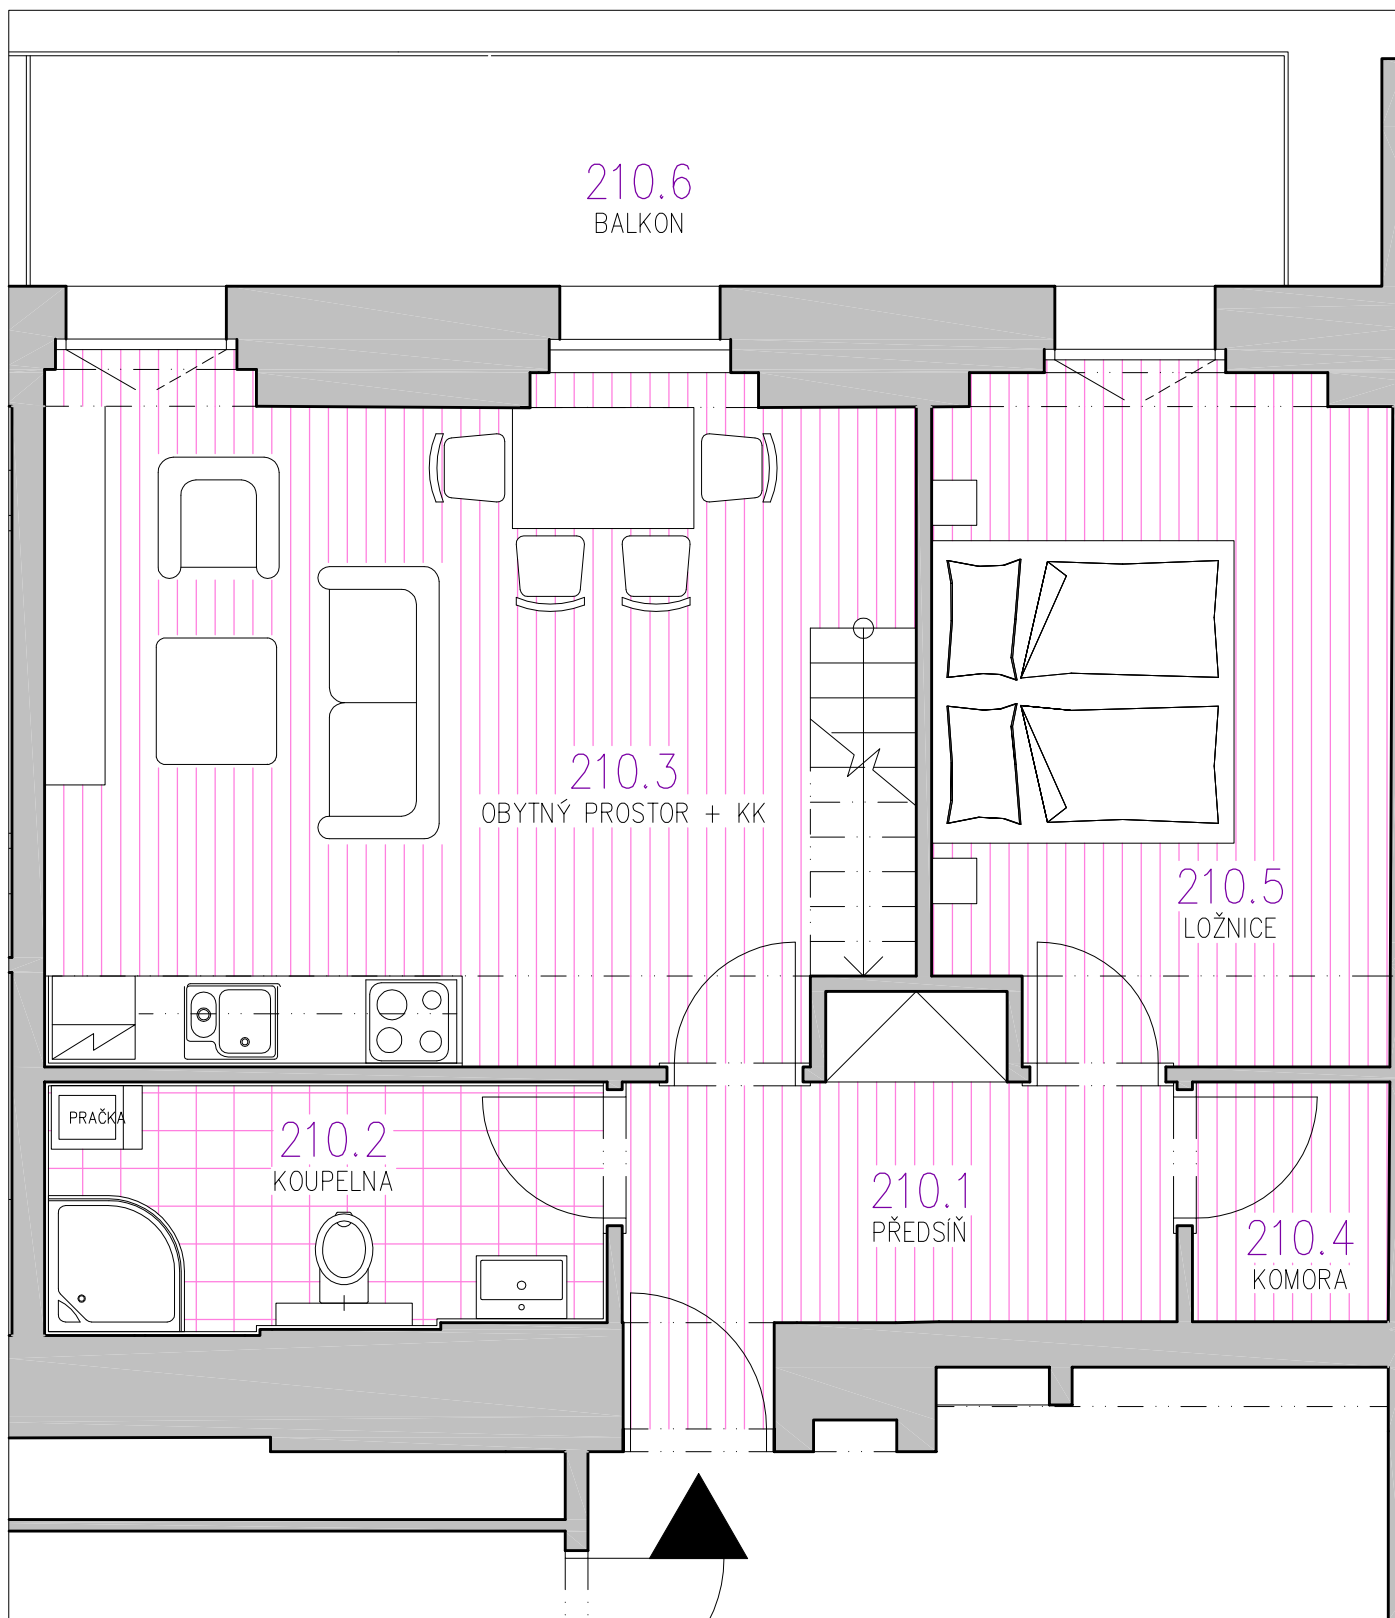

Byt č.210

OBYTNÝ PROSTOR

ŘEZ

GALERIE (LOŽNICE)

MG Residence Arte

BYT	ÚČEL MÍSTNOSTI	PLOCHA m ²
210	2 + kk	88.02
210.1	PŘEDSÍŇ	7.26
210.2	KOUPELNA	6.09
210.3	OBYTNÝ PROSTOR + KK	25.42
210.4	KOMORA	2.04
210.5	LOŽNICE	13.44
210.6	BALKON	12.65
	GALERIE (LOŽNICE)	21.12