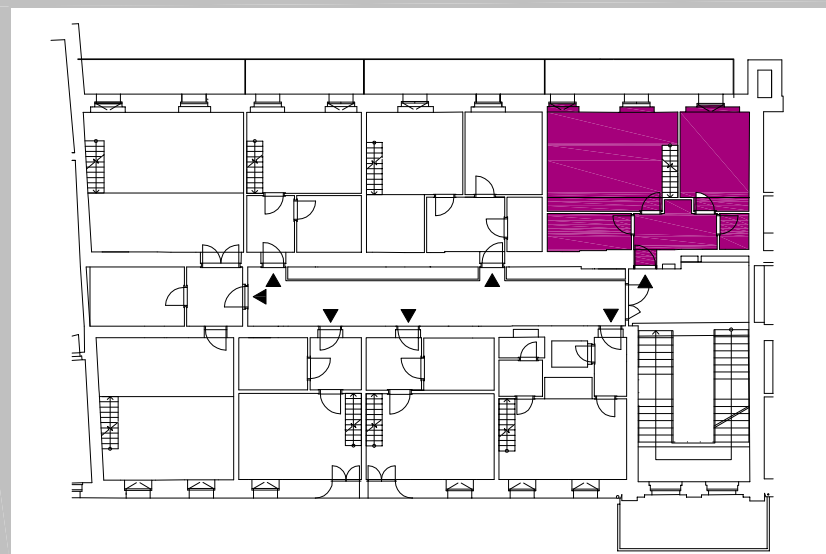

Byt č.210

OBYTNÝ PROSTOR

ŘEZ

GALERIE (LOŽNICE)

MG Residence Arte

BYT	ÚČEL MÍSTNOSTI	PLOCHA m ²
210	2 + kk	88.02
210.1	PŘEDSÍŇ	7.26
210.2	KOUPELNA	6.09
210.3	OBYTNÝ PROSTOR + KK	25.42
210.4	KOMORA	2.04
210.5	LOŽNICE	13.44
210.6	BALKON	12.65
	GALERIE (LOŽNICE)	21.12