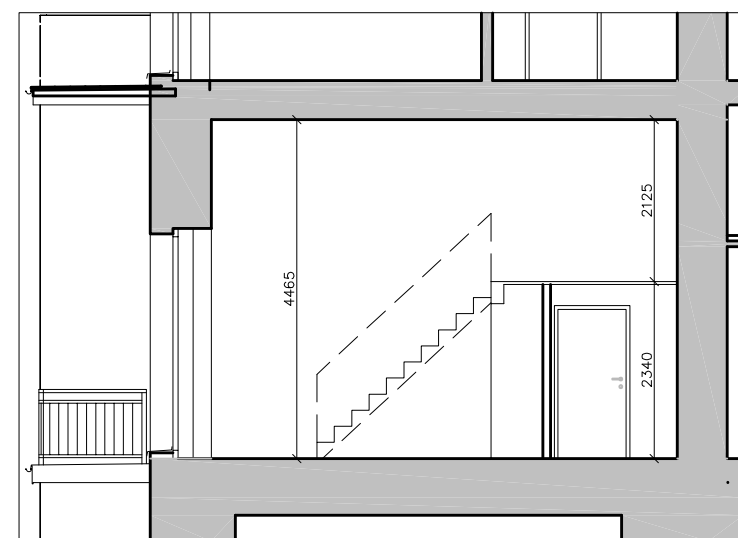

Byt č.210

OBYTNÝ PROSTOR

ŘEZ

GALERIE (LOŽNICE)

MG Residence Arte

BYT	ÚČEL MÍSTNOSTI	PLOCHA m ²
210	2 + kk	88.02
210.1	PŘEDSÍŇ	7.26
210.2	KOUPELNA	6.09
210.3	OBYTNÝ PROSTOR + KK	25.42
210.4	KOMORA	2.04
210.5	LOŽNICE	13.44
210.6	BALKON	12.65
	GALERIE (LOŽNICE)	21.12