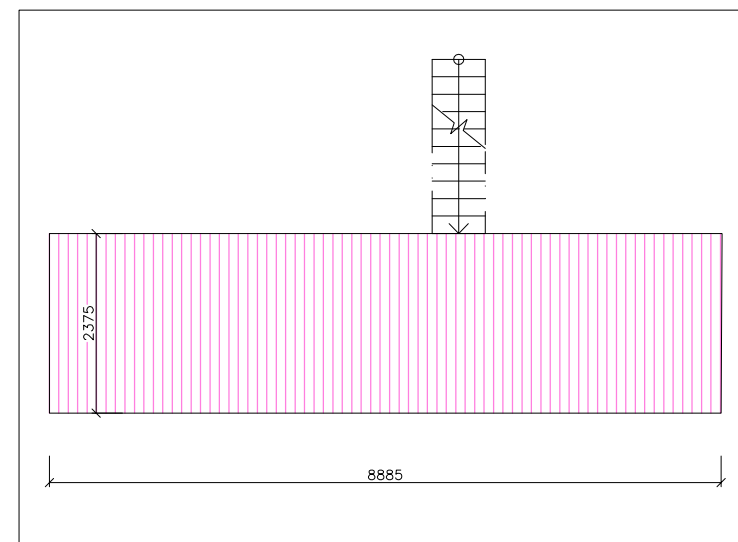

Byt č.210

OBYTNÝ PROSTOR

ŘEZ

GALERIE (LOŽNICE)

MG Residence Arte

BYT	ÚČEL MÍSTNOSTI	PLOCHA m ²
210	2 + kk	88.02
210.1	PŘEDSÍŇ	7.26
210.2	KOUPELNA	6.09
210.3	OBYTNÝ PROSTOR + KK	25.42
210.4	KOMORA	2.04
210.5	LOŽNICE	13.44
210.6	BALKON	12.65
	GALERIE (LOŽNICE)	21.12