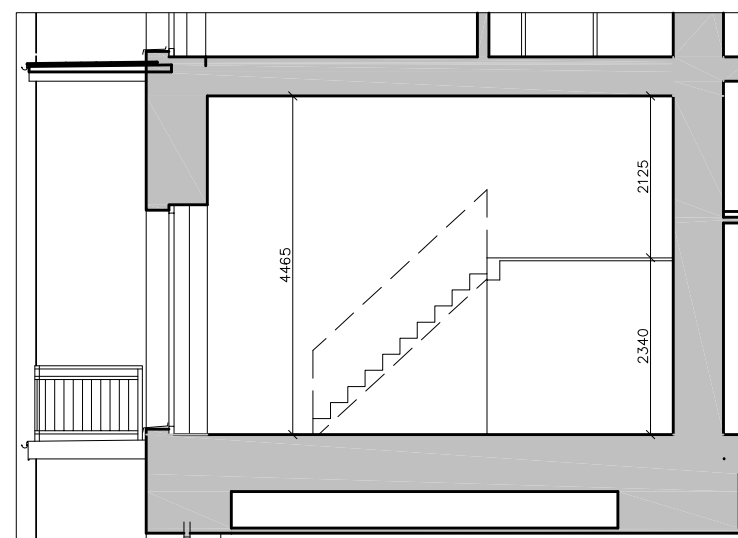

# Byt č.209

OBYTNÝ PROSTOR

ŘEZ

GALERIE (LOŽNICE)

## MG Residence Arte

BYT	ÚČEL MÍSTNOSTI	PLOCHA m <sup>2</sup>
<b>209</b>	<b>2 + kk</b>	<b>79.71</b>
209.1	PŘEDSÍŇ	8.87
209.2	KOUPELNA	3.73
209.3	LOŽNICE	12.72
209.4	OBYTNÝ PROSTOR + KK	22.39
209.5	BALKON	12.46
	GALERIE (LOŽNICE)	19.54