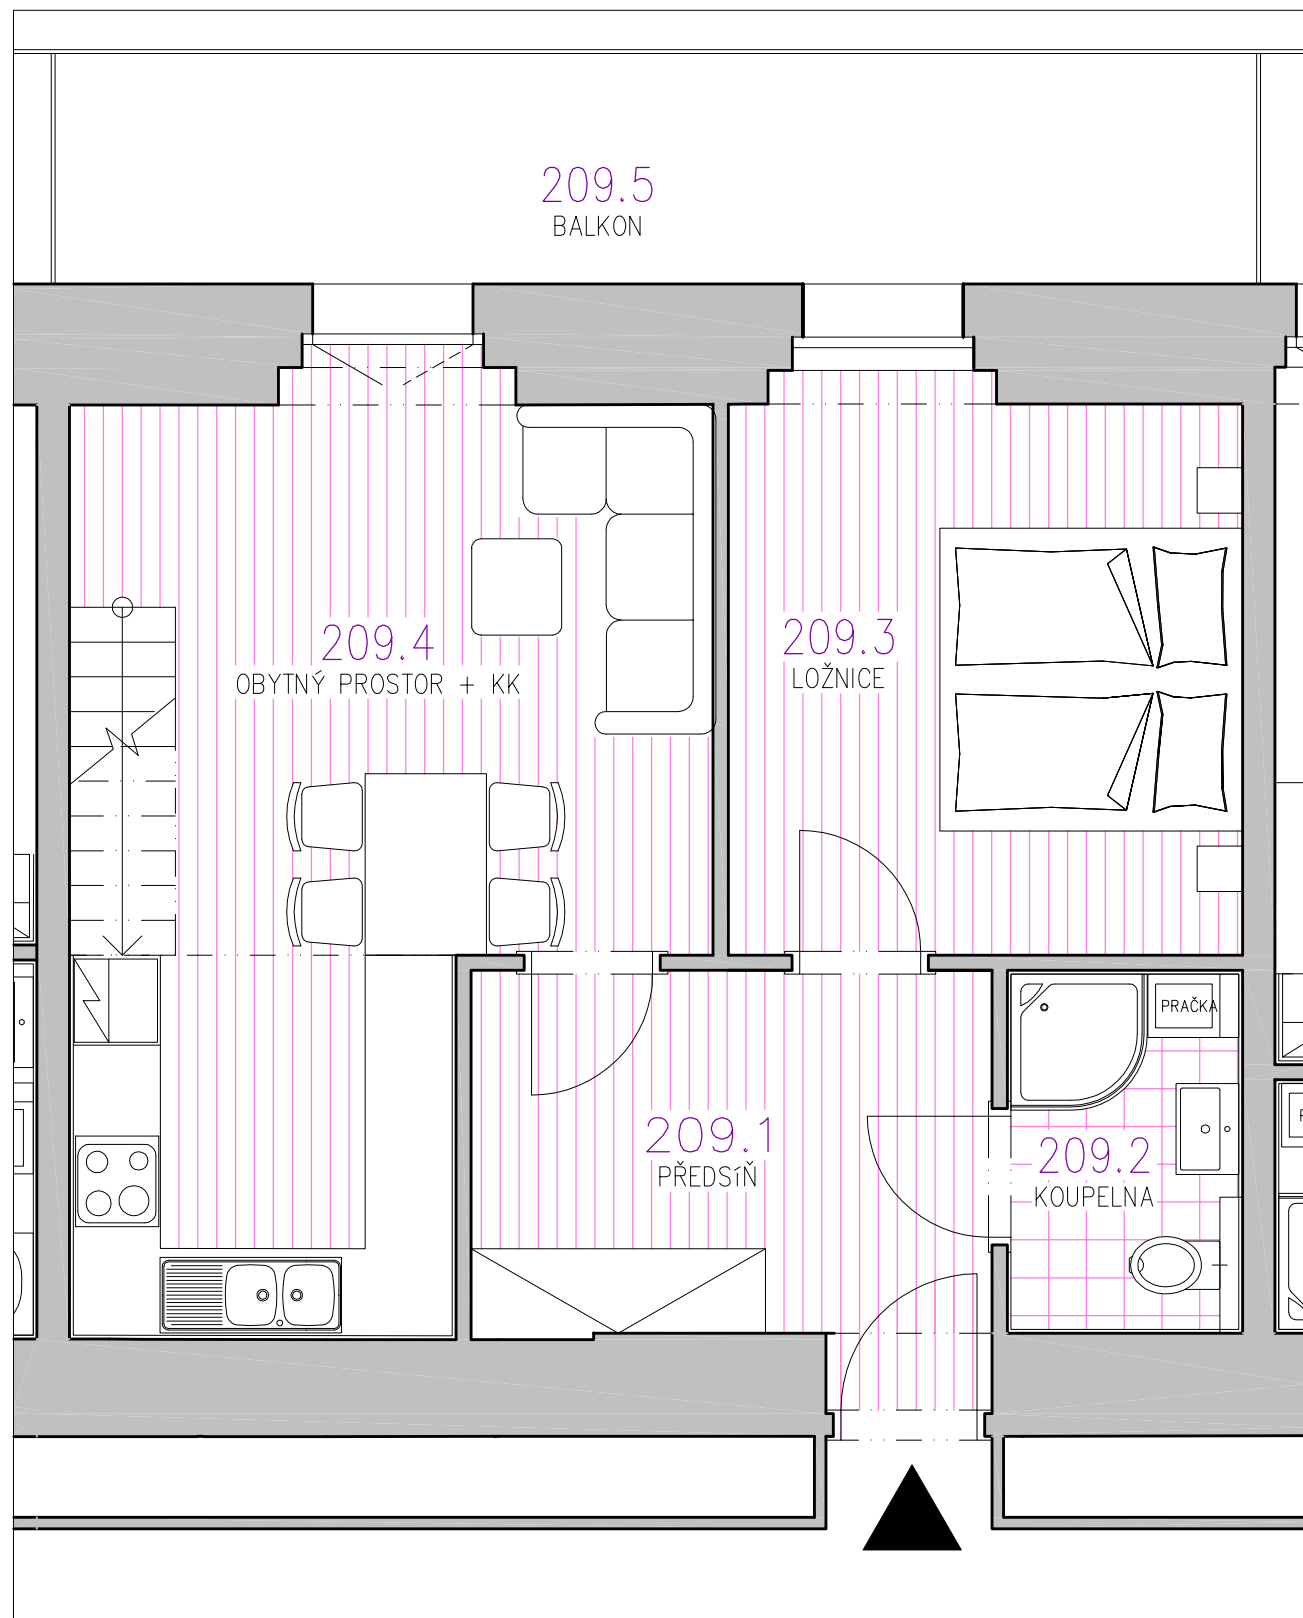

# Byt č.209

OBYTNÝ PROSTOR

ŘEZ

GALERIE (LOŽNICE)

## MG Residence Arte

BYT	ÚČEL MÍSTNOSTI	PLOCHA m <sup>2</sup>
<b>209</b>	<b>2 + kk</b>	<b>79.71</b>
209.1	PŘEDSÍŇ	8.87
209.2	KOUPELNA	3.73
209.3	LOŽNICE	12.72
209.4	OBYTNÝ PROSTOR + KK	22.39
209.5	BALKON	12.46
	GALERIE (LOŽNICE)	19.54