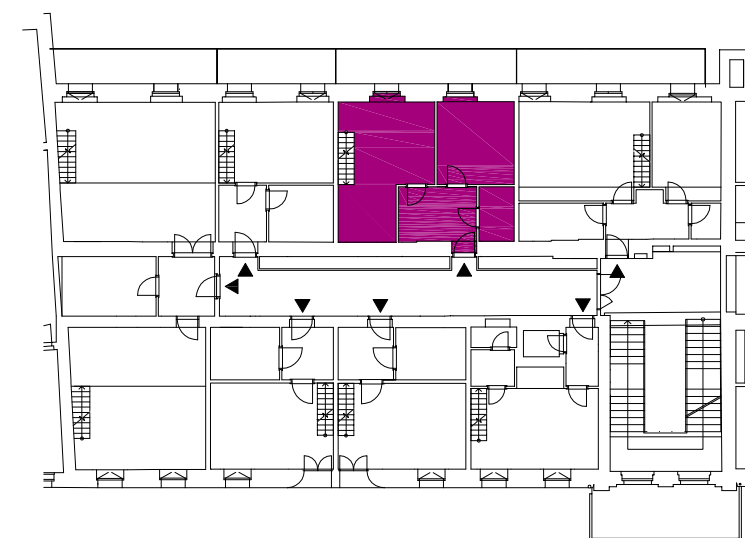

# Byt č.209

OBYTNÝ PROSTOR

ŘEZ

GALERIE (LOŽNICE)

## MG Residence Arte

BYT	ÚČEL MÍSTNOSTI	PLOCHA m <sup>2</sup>
<b>209</b>	<b>2 + kk</b>	<b>79.71</b>
209.1	PŘEDSÍŇ	8.87
209.2	KOUPELNA	3.73
209.3	LOŽNICE	12.72
209.4	OBYTNÝ PROSTOR + KK	22.39
209.5	BALKON	12.46
	GALERIE (LOŽNICE)	19.54