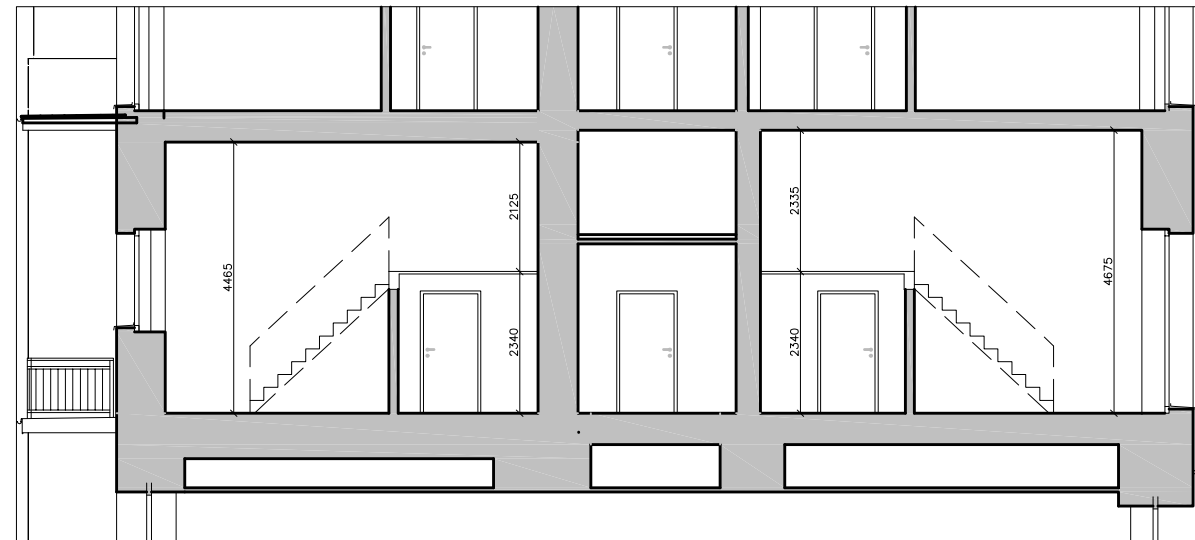

Byt č.207

OBYTNÝ PROSTOR

ŘEZ

GALERIE (LOŽNICE)

MG Residence Arte

BYT	ÚČEL MÍSTNOSTI	PLOCHA m ²
207	2 + kk	143.56
207.1	PŘEDSÍŇ	6.47
207.2	OBYTNÝ PROSTOR	38.29
207.3	KOUPELNA + WC	10.57
207.4	OBYTNÝ PROSTOR + KK	43.97
207.5	BALKON	11.09
	GALERIE (LOŽNICE)	17.58
	GALERIE (LOŽNICE)	15.59