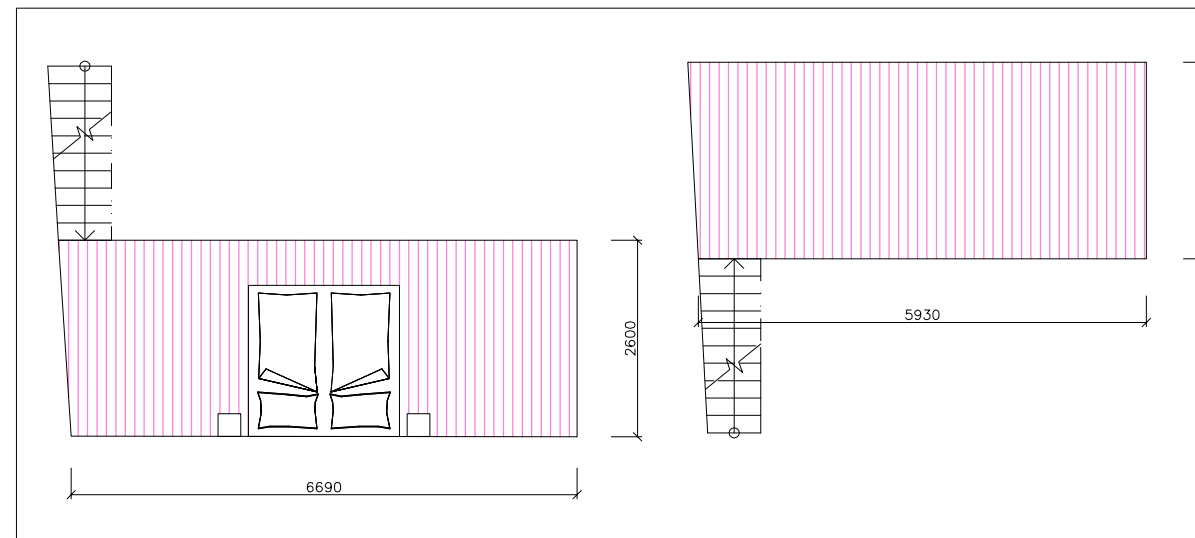

Byt č.207

OBYTNÝ PROSTOR

ŘEZ

GALERIE (LOŽNICE)

MG Residence Arte

BYT	ÚČEL MÍSTNOSTI	PLOCHA m ²
207	2 + kk	143.56
207.1	PŘEDSÍŇ	6.47
207.2	OBYTNÝ PROSTOR	38.29
207.3	KOUPELNA + WC	10.57
207.4	OBYTNÝ PROSTOR + KK	43.97
207.5	BALKON	11.09
	GALERIE (LOŽNICE)	17.58
	GALERIE (LOŽNICE)	15.59