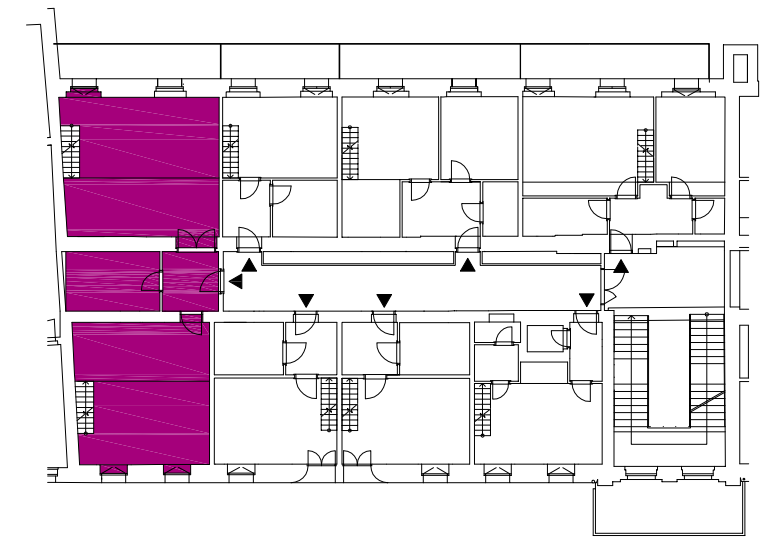

Byt č.207

OBYTNÝ PROSTOR

ŘEZ

GALERIE (LOŽNICE)

MG Residence Arte

BYT	ÚČEL MÍSTNOSTI	PLOCHA m ²
207	2 + kk	143.56
207.1	PŘEDSÍŇ	6.47
207.2	OBYTNÝ PROSTOR	38.29
207.3	KOUPELNA + WC	10.57
207.4	OBYTNÝ PROSTOR + KK	43.97
207.5	BALKON	11.09
	GALERIE (LOŽNICE)	17.58
	GALERIE (LOŽNICE)	15.59