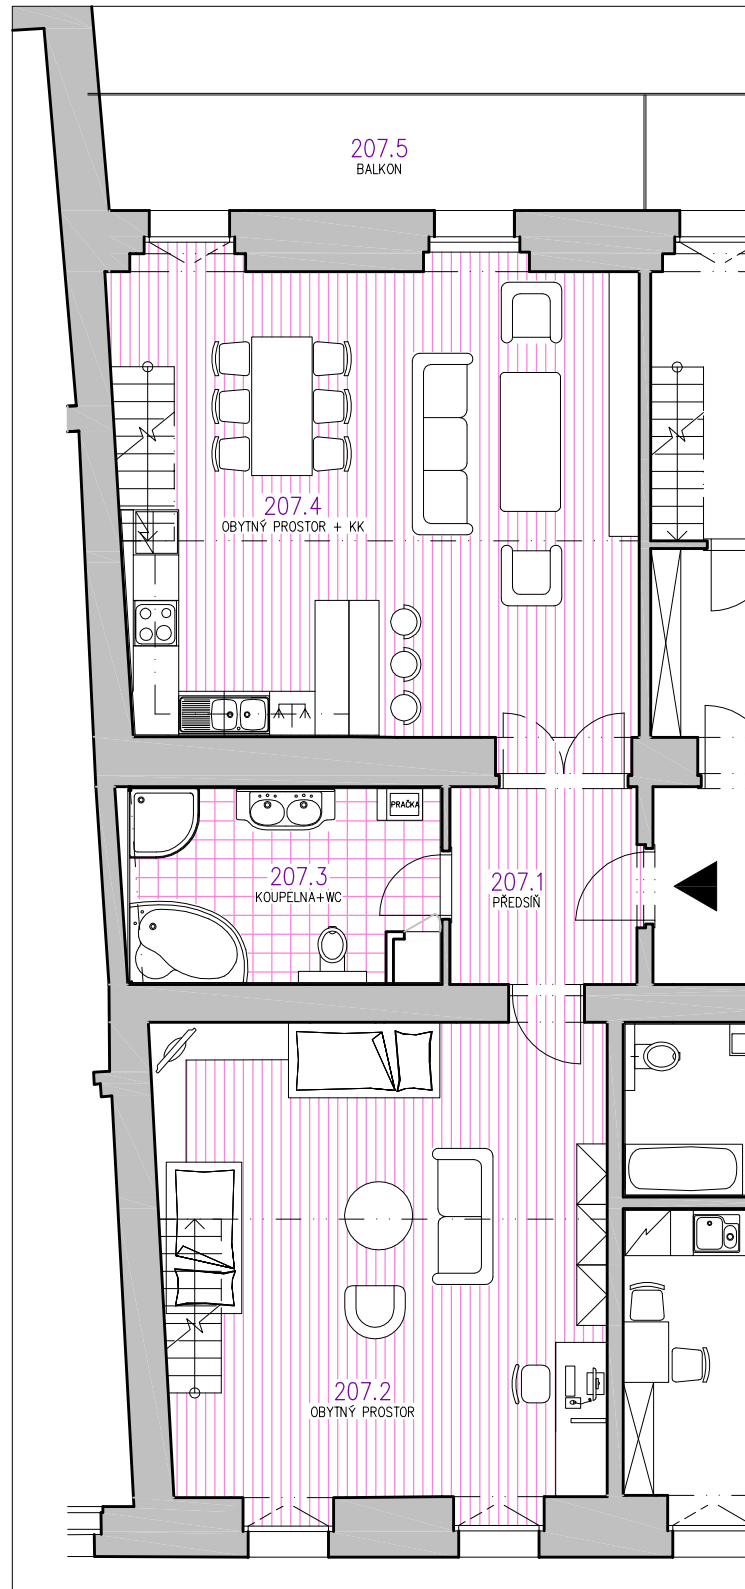

Byt č.207

OBYTNÝ PROSTOR

ŘEZ

GALERIE (LOŽNICE)

MG Residence Arte

BYT	ÚČEL MÍSTNOSTI	PLOCHA m ²
207	2 + kk	143.56
207.1	PŘEDSÍŇ	6.47
207.2	OBYTNÝ PROSTOR	38.29
207.3	KOUPELNA + WC	10.57
207.4	OBYTNÝ PROSTOR + KK	43.97
207.5	BALKON	11.09
	GALERIE (LOŽNICE)	17.58
	GALERIE (LOŽNICE)	15.59